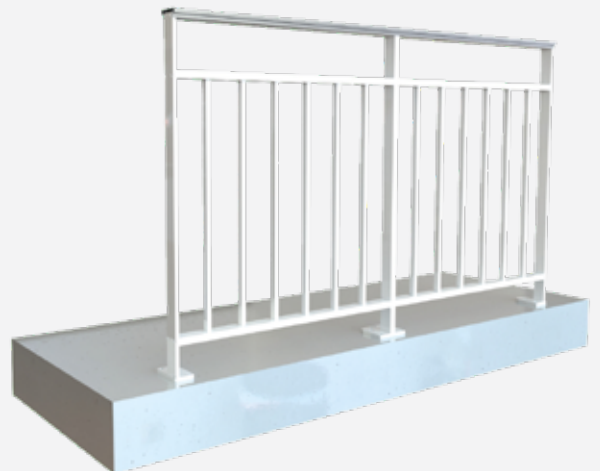

Lignes fines et épurées,
alliance de l'esthétique de
l'acier et des caractéristiques
techniques de l'aluminium !
Notre garde-corps barreaudé
ennoblit vos façades grâce
à son apparence discrète et
harmonieuse.

■ Hauteur complète

■ 1 espace sous main courante

BARREAUDAGE VERTICAL 25 X 25 MM

Barreaudage 25 x 25 mm

Barreau 25 x 25 mm

■ 2 espaces sous main courante

■ 3 espaces sous main courante