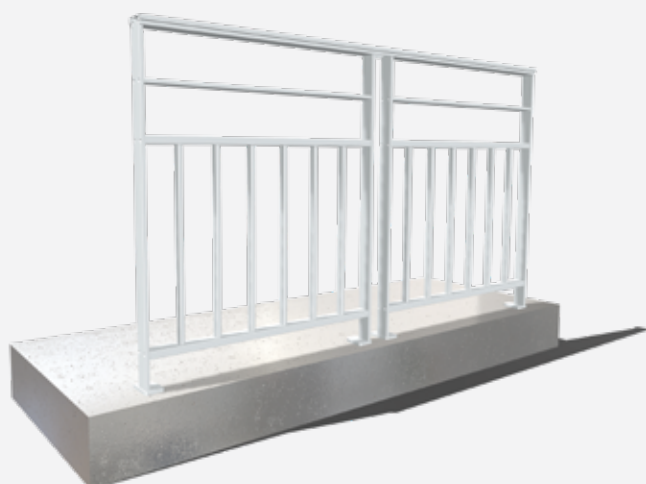

Lignes fines et épurées,
alliance de l'esthétique de
l'acier et des caractéristiques
techniques de l'aluminium !
Notre garde-corps barreaudé
ennoblit vos façades grâce
à son apparence discrète et
harmonieuse.

■ Hauteur complète

■ 1 espace sous main courante

BARREAUDAGE VERTICAL 25 X 25 MM

Barreaudage 25 x 25 mm

Barreau 25 x 25 mm

■ 2 espaces sous main courante

■ 3 espaces sous main courante